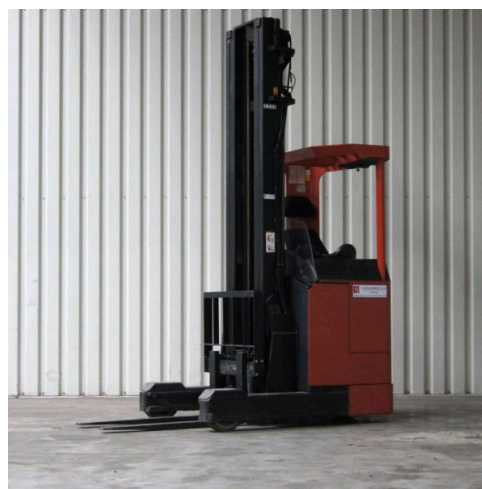

Technische gegevens

Type: RR E2 AC
Merk: BT
Object nummer: 5288
Model: Reachtruck
Brandstof: Electro
Hefcapaciteit: 1.6

Hefhoogte: 750
Doorrijhoogte: 324
Mast: 2
Bouwjaar: 2001
Banden: Massief

Verhuur voorwaarden - Onze zeer scherpe huurprijzen zijn: