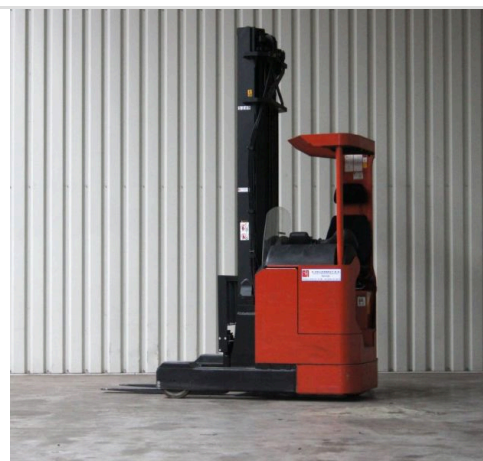

Verhuur voorwaarden - Onze zeer scherpe huurprijzen zijn:

Inclusief:

- Moderne machines
- Veiligheidskeuring,
- Reparatie
- Snelle service bij eventuele storingen.
- WA/brandverzekering
- Service
- Snelle levering,
- Onderhoud
- Banden
- Vervangende machine

Exclusief:

- Aan- en afvoerkosten,
- Schade door oneigenlijk gebruik.

Bel: 010 - 521 32 88
voor onze scherpe prijzen
en snelle levering