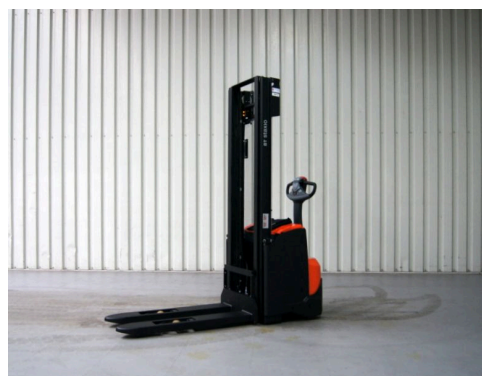

### Technische gegevens

**Type:** OS 1.2 CB  
**Merk:** BT  
**Object nummer:** 9413  
**Model:** Orderpicker  
**Brandstof:** Electro  
**Hefcapaciteit:** 0

**Hefhoogte:** 12  
**Doorrijhoogte:** 0  
**Mast:** 8  
**Bouwjaar:** 2000  
**Banden:** Vulkollan  
**Specialiteit:** W394