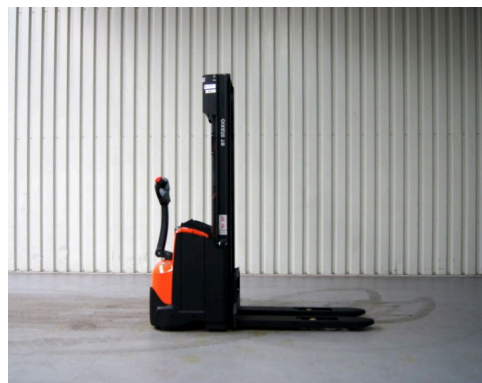

### Technische gegevens

**Type:** OS 1.2 CB  
**Merk:** BT  
**Object nummer:** 9413  
**Model:** Orderpicker  
**Brandstof:** Electro  
**Hefcapaciteit:** 0

**Hefhoogte:** 12  
**Doorrijhoogte:** 0  
**Mast:** 8  
**Bouwjaar:** 2000  
**Banden:** Vulkollan  
**Specialiteit:** W394