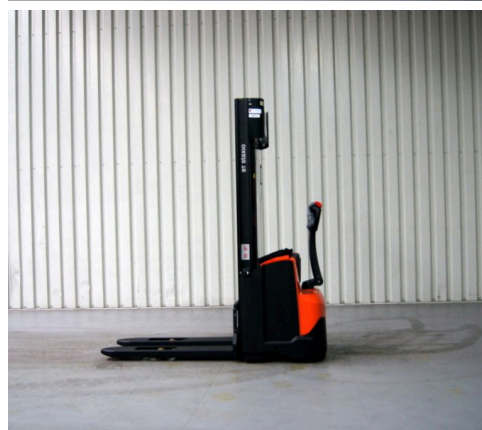

### Technische gegevens

**Type:** OS 1.2 CB  
**Merk:** BT  
**Object nummer:** 9413  
**Model:** Orderpicker  
**Brandstof:** Electro  
**Hefcapaciteit:** 0

**Hefhoogte:** 12  
**Doorrijhoogte:** 0  
**Mast:** 8  
**Bouwjaar:** 2000  
**Banden:** Vulkollan  
**Specialiteit:** W394