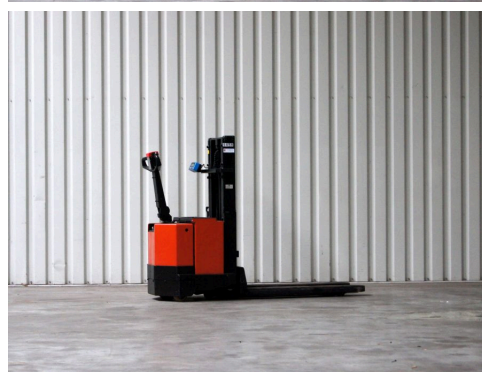

Verhuur voorwaarden - Onze zeer scherpe huurprijzen zijn:

Inclusief:

- Moderne machines
- WA/brandverzekering
- Onderhoud
- Veiligheidskeuring,
- Service
- Banden
- Reparatie
- Snelle levering,
- Vervangende machine
- Snelle service bij eventuele storingen.

Exclusief:

- Aan- en afvoerkosten,
- Schade door oneigenlijk gebruik.

Bel: 010 - 521 32 88
voor onze scherpe prijzen
en snelle levering