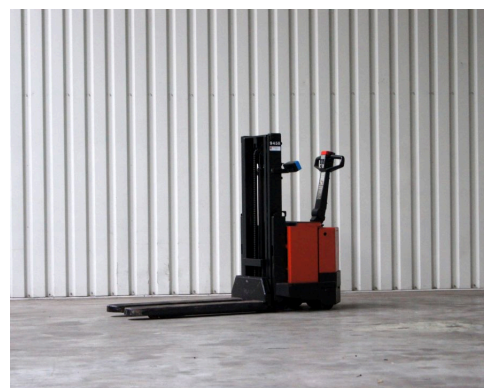

Technische gegevens

Type: PPS1600MXD
Merk: BT
Object nummer: 9458
Model: Weeg-pallettruck
Brandstof: Electro
Hefcapaciteit: 1.6

Hefhoogte: 210
Doorrijhoogte: 162
Mast: 1
Bouwjaar: 2001
Banden: Vulkollan