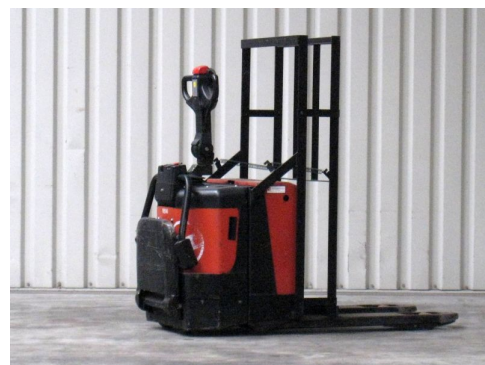

### Technische gegevens

**Type:** ORION P20  
**Merk:** BT  
**Object nummer:** 9514  
**Model:** Meerij-pallettruck  
**Brandstof:** Electro  
**Hefcapaciteit:** 2

**Hefhoogte:** 0  
**Doorrijhoogte:** 0  
**Mast:** 9  
**Bouwjaar:** 2001  
**Banden:** Vulkollan  
**Specialiteit:** 68 x 100