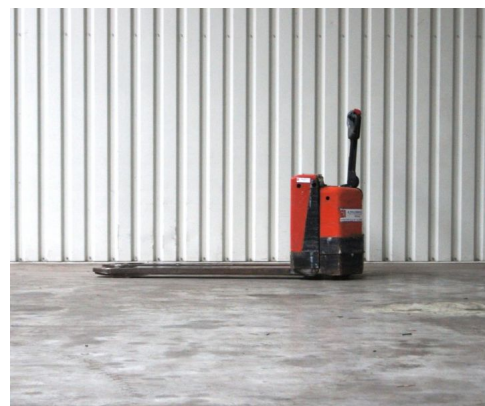

Technische gegevens

Type:	ORION W20
Merk:	BT
Object nummer:	9635
Model:	Elektrische pallettruck
Brandstof:	Electro
Hefcapaciteit:	2
Hefhoogte:	0
Doorrijhoogte:	0
Mast:	1
Bouwjaar:	2000
Banden:	Vulkollan
Specialiteit:	55 x 155