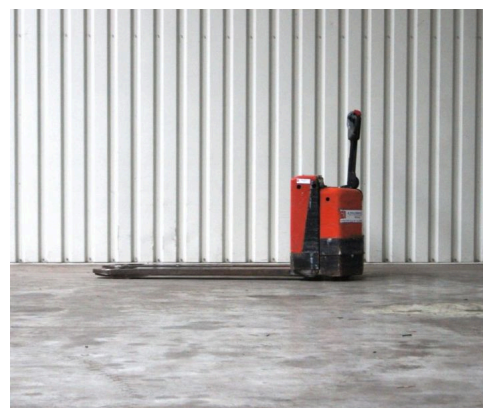

Technische gegevens

Type:	ORION W20
Merk:	BT
Object nummer:	9635
Model:	Elektrische pallettruck
Brandstof:	Electro
Hefcapaciteit:	2
Hefhoogte:	0
Doorrijhoogte:	0
Mast:	1
Bouwjaar:	2000
Banden:	Vulkollan
Specialiteit:	55 x 155