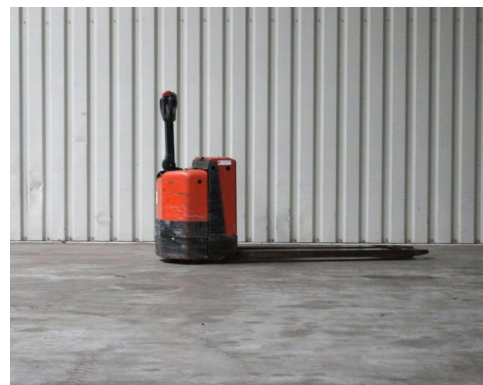

Technische gegevens

Type:	ORION W20
Merk:	BT
Object nummer:	9635
Model:	Elektrische pallettruck
Brandstof:	Electro
Hefcapaciteit:	2
Hefhoogte:	0
Doorrijhoogte:	0
Mast:	1
Bouwjaar:	2000
Banden:	Vulkollan
Specialiteit:	55 x 155