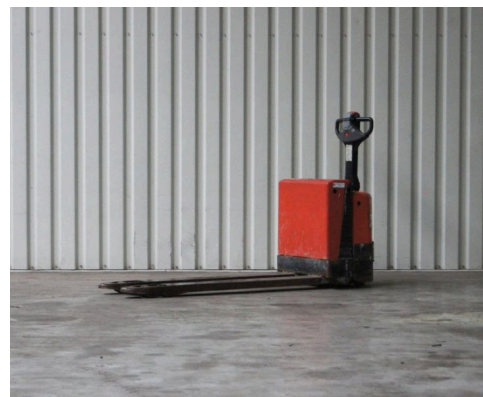

Technische gegevens

Type:	ORION W20
Merk:	BT
Object nummer:	9635
Model:	Elektrische pallettruck
Brandstof:	Electro
Hefcapaciteit:	2
Hefhoogte:	0
Doorrijhoogte:	0
Mast:	1
Bouwjaar:	2000
Banden:	Vulkollan
Specialiteit:	55 x 155