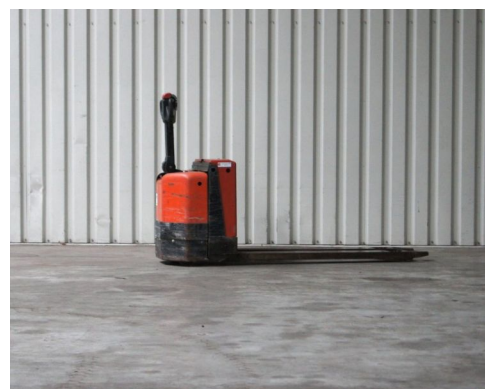

Technische gegevens

Type:	ORION W20
Merk:	BT
Object nummer:	9635
Model:	Elektrische pallettruck
Brandstof:	Electro
Hefcapaciteit:	2
Hefhoogte:	0
Doorrijhoogte:	0
Mast:	1
Bouwjaar:	2000
Banden:	Vulkollan
Specialiteit:	55 x 155