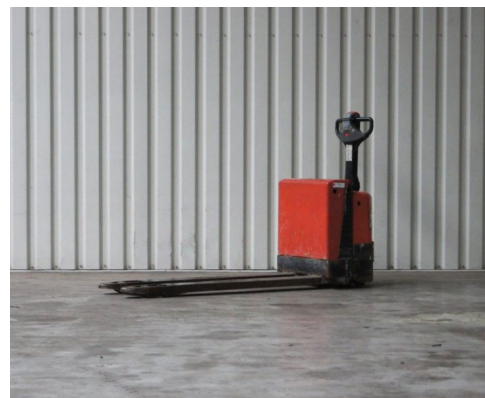

Technische gegevens

Type:	ORION W20
Merk:	BT
Object nummer:	9635
Model:	Elektrische pallettruck
Brandstof:	Electro
Hefcapaciteit:	2
Hefhoogte:	0
Doorrijhoogte:	0
Mast:	1
Bouwjaar:	2000
Banden:	Vulkollan
Specialiteit:	55 x 155